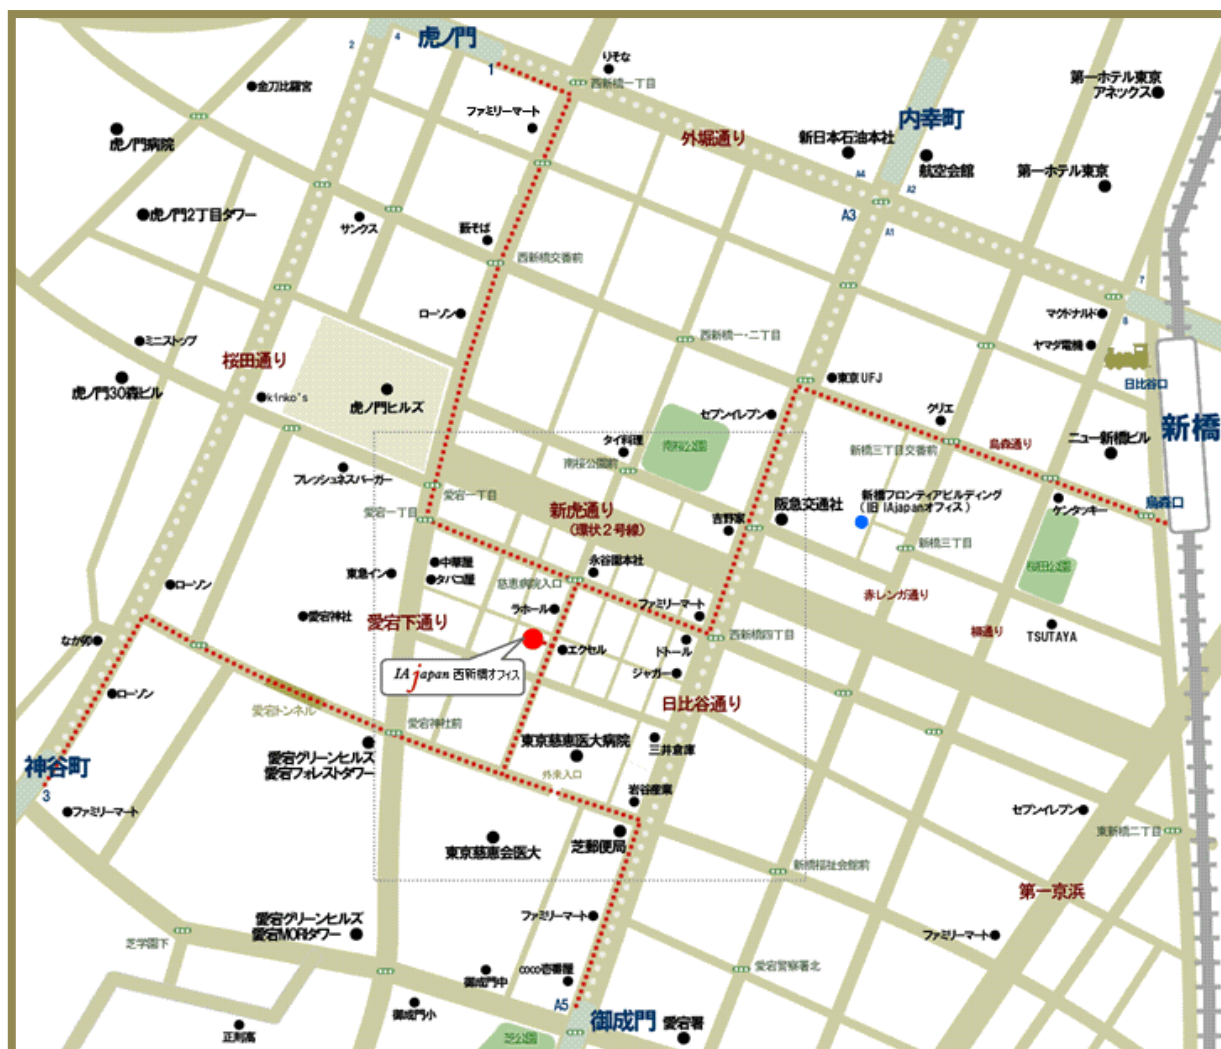

## ■地図とアクセス

- ・ オフィス広域地図

(※) 点線枠内、オフィス近隣地図は次ページ

【オフィス】 〒105-0003

東京都港区西新橋 3-13-3 ユニゾ西新橋三丁目ビル 5階

TEL 03-6435-6690 FAX 03-6435-6695

- 都営三田線 【御成門駅】 A5 出口 徒歩 8分
- 東京メトロ日比谷線 【神谷町駅】 3 出口 徒歩 12分
- 東京メトロ銀座線 【虎ノ門駅】 1 出口 徒歩 13分
- 各線 【新橋駅】 烏森口 徒歩 15分

・ オフィス近隣地図