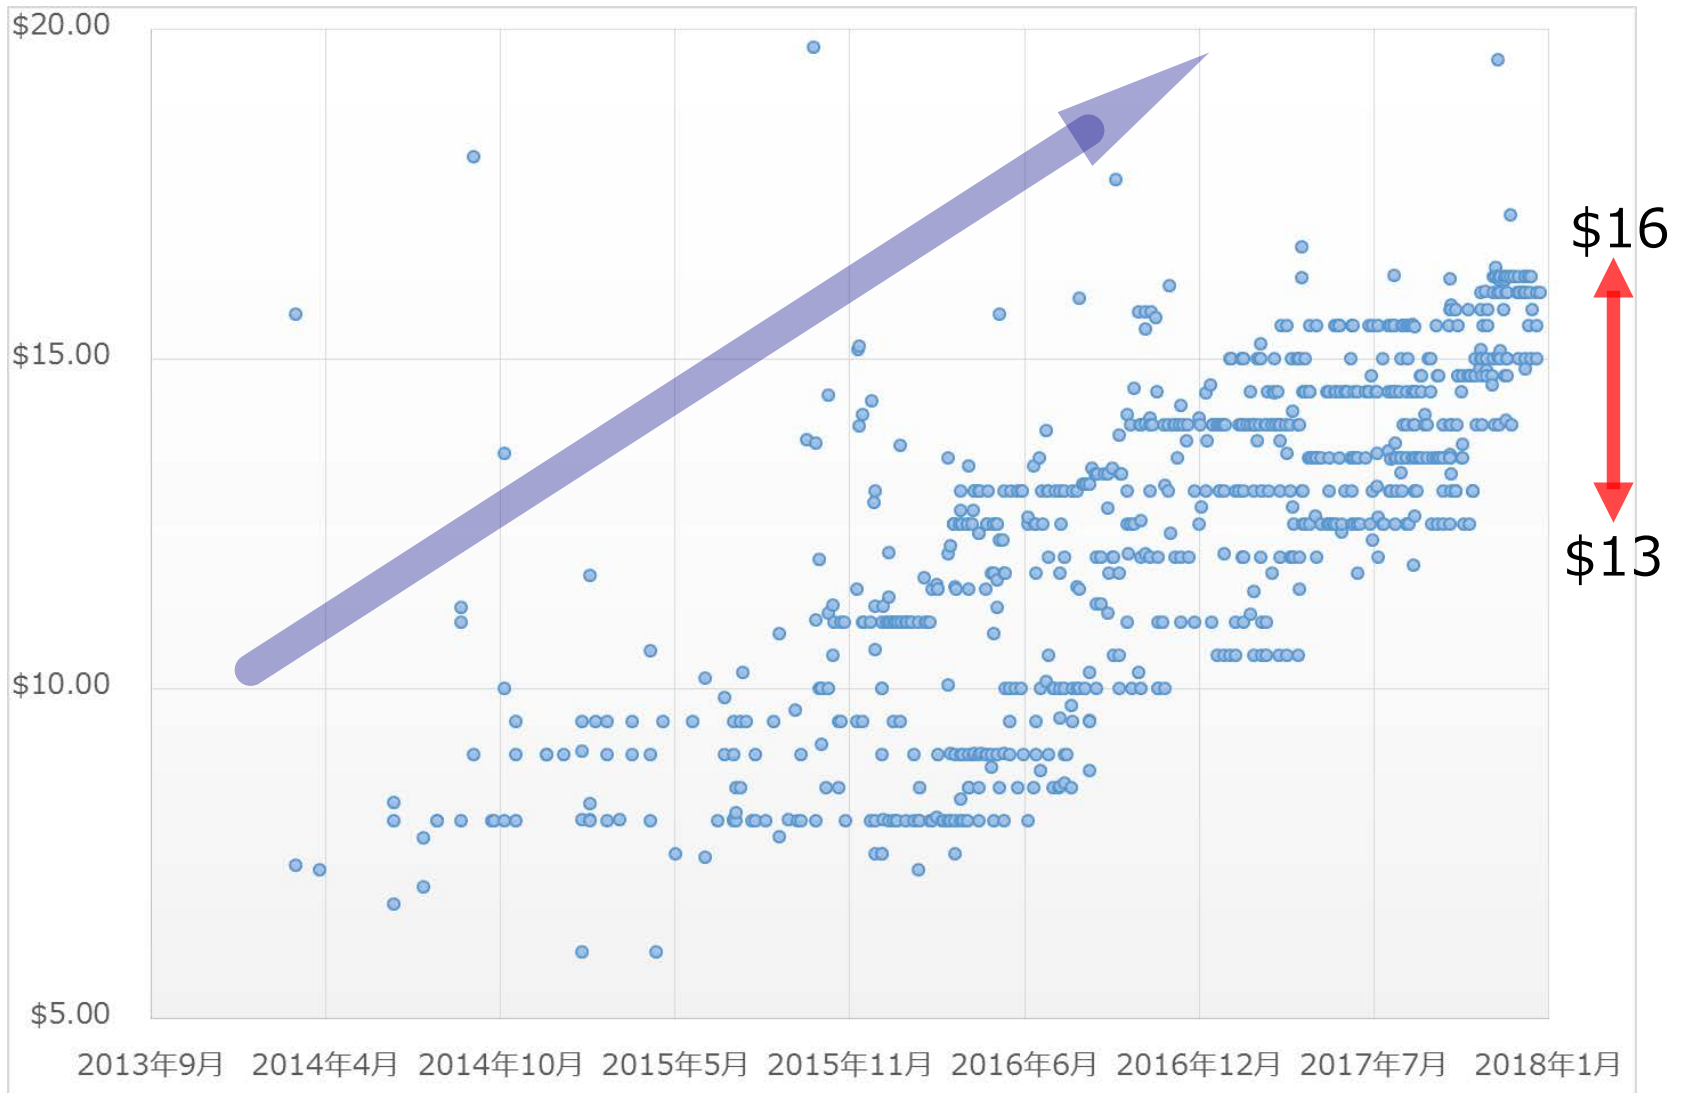

IPv4アドレスの落札価格