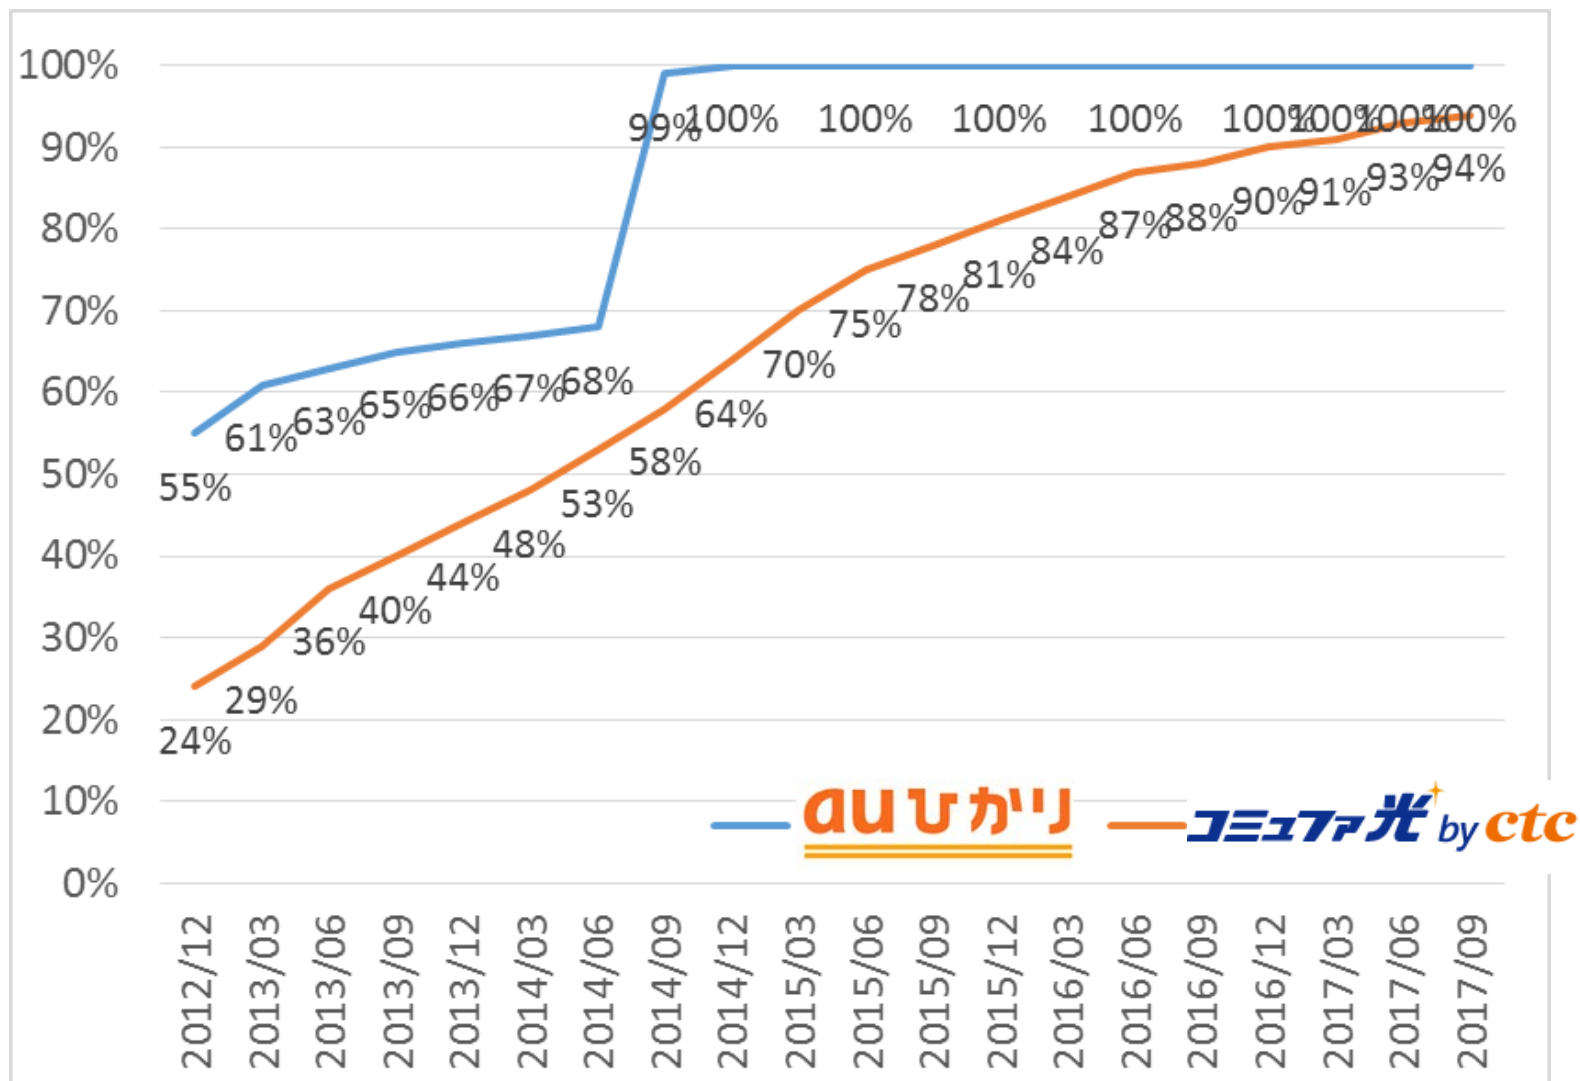

アクセス回線のIPv6対応状況(2)