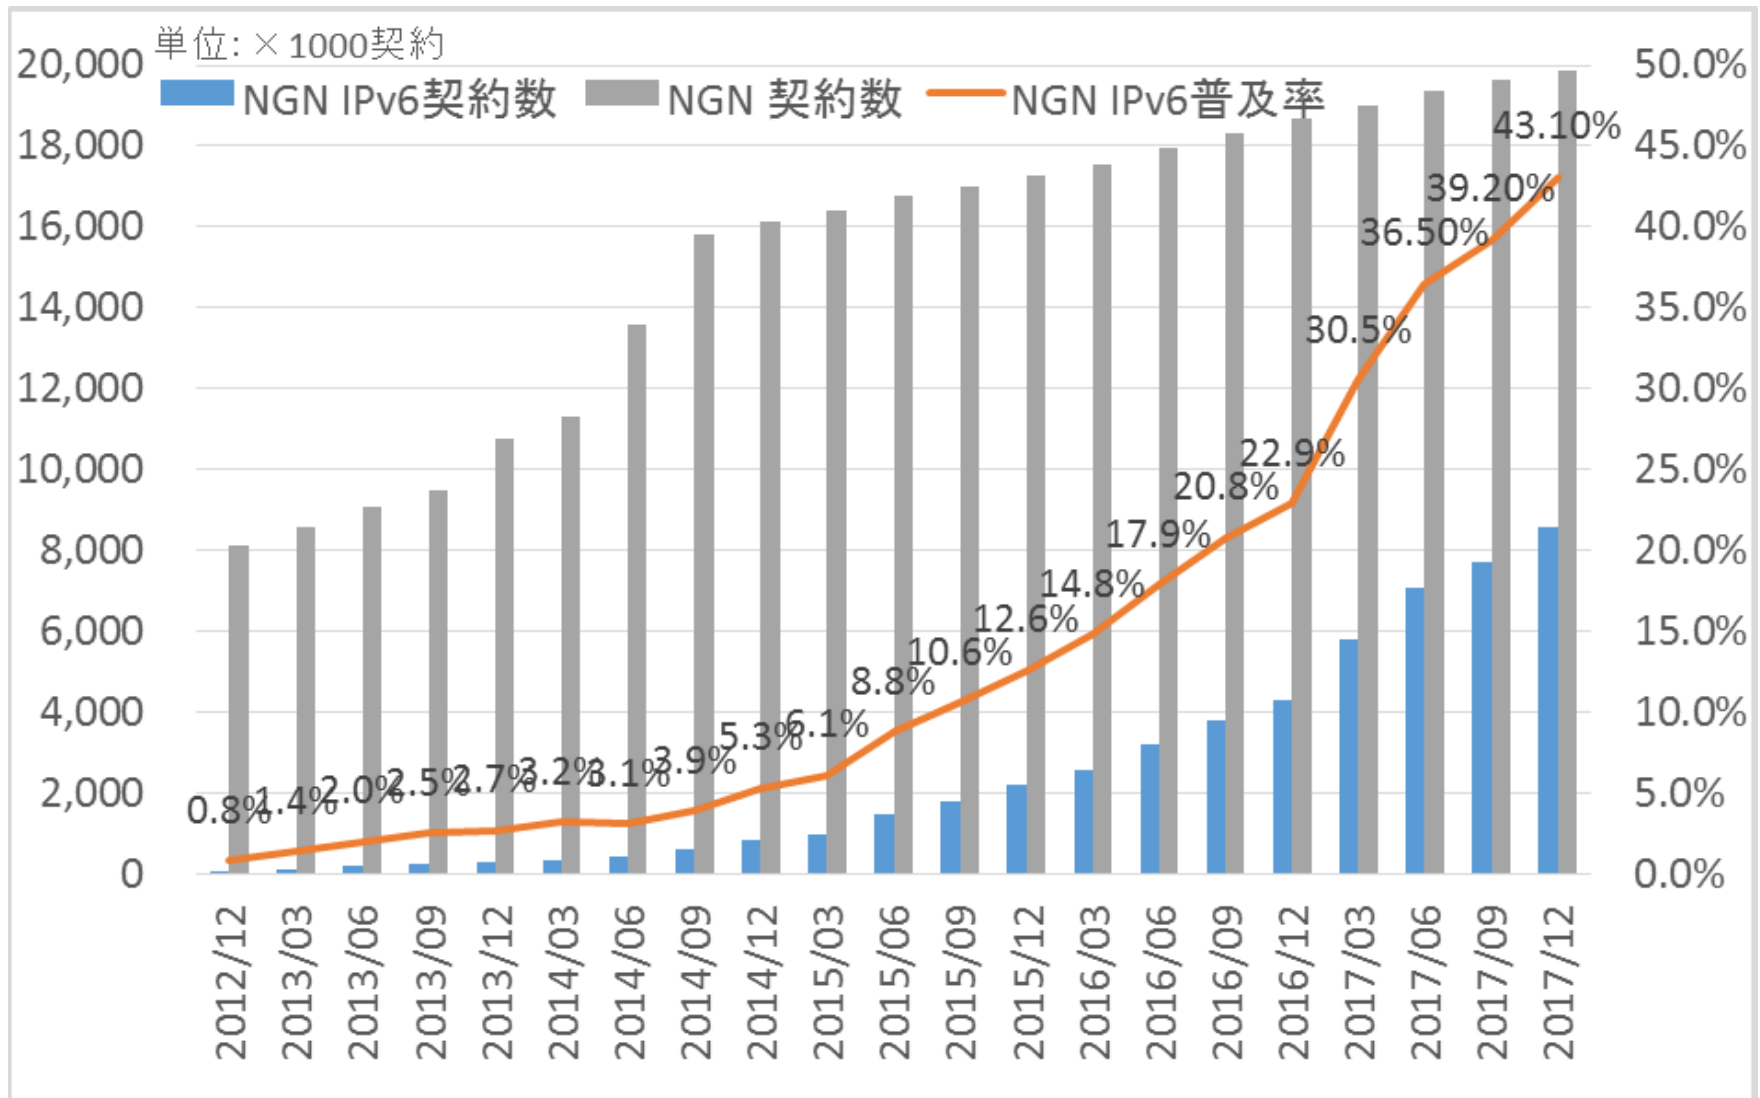

アクセス回線のIPv6対応状況(1)