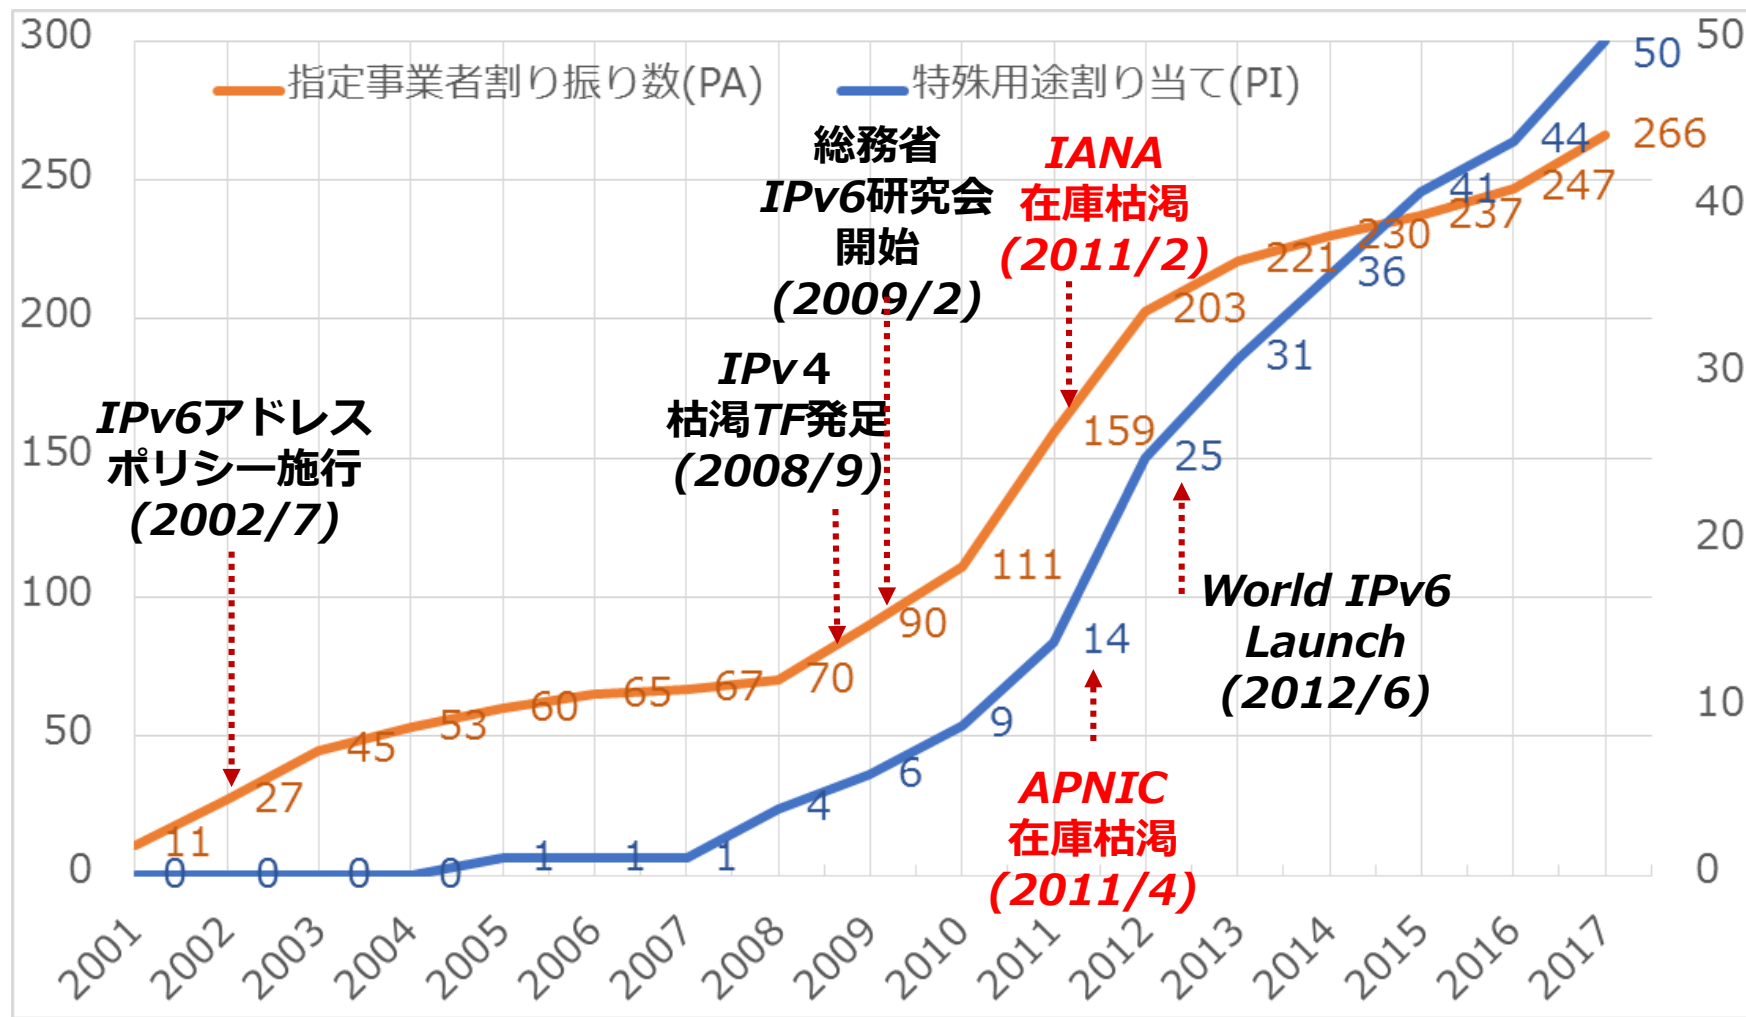

「IPv6普及最新状況」

IPv6 Summit in SAPPORO

一般社団法人日本ネットワークインフォメーションセンター
IP事業部 佐藤 晋 (サトウススム)

一般社団法人 日本ネットワークインフォメーションセンター

JPNICからのIPv6アドレス分配状況

(PA件数)

(PI件数)

全IP指定事業者数のうちIPv6割り振り済み件数 : 266/426 (62%)