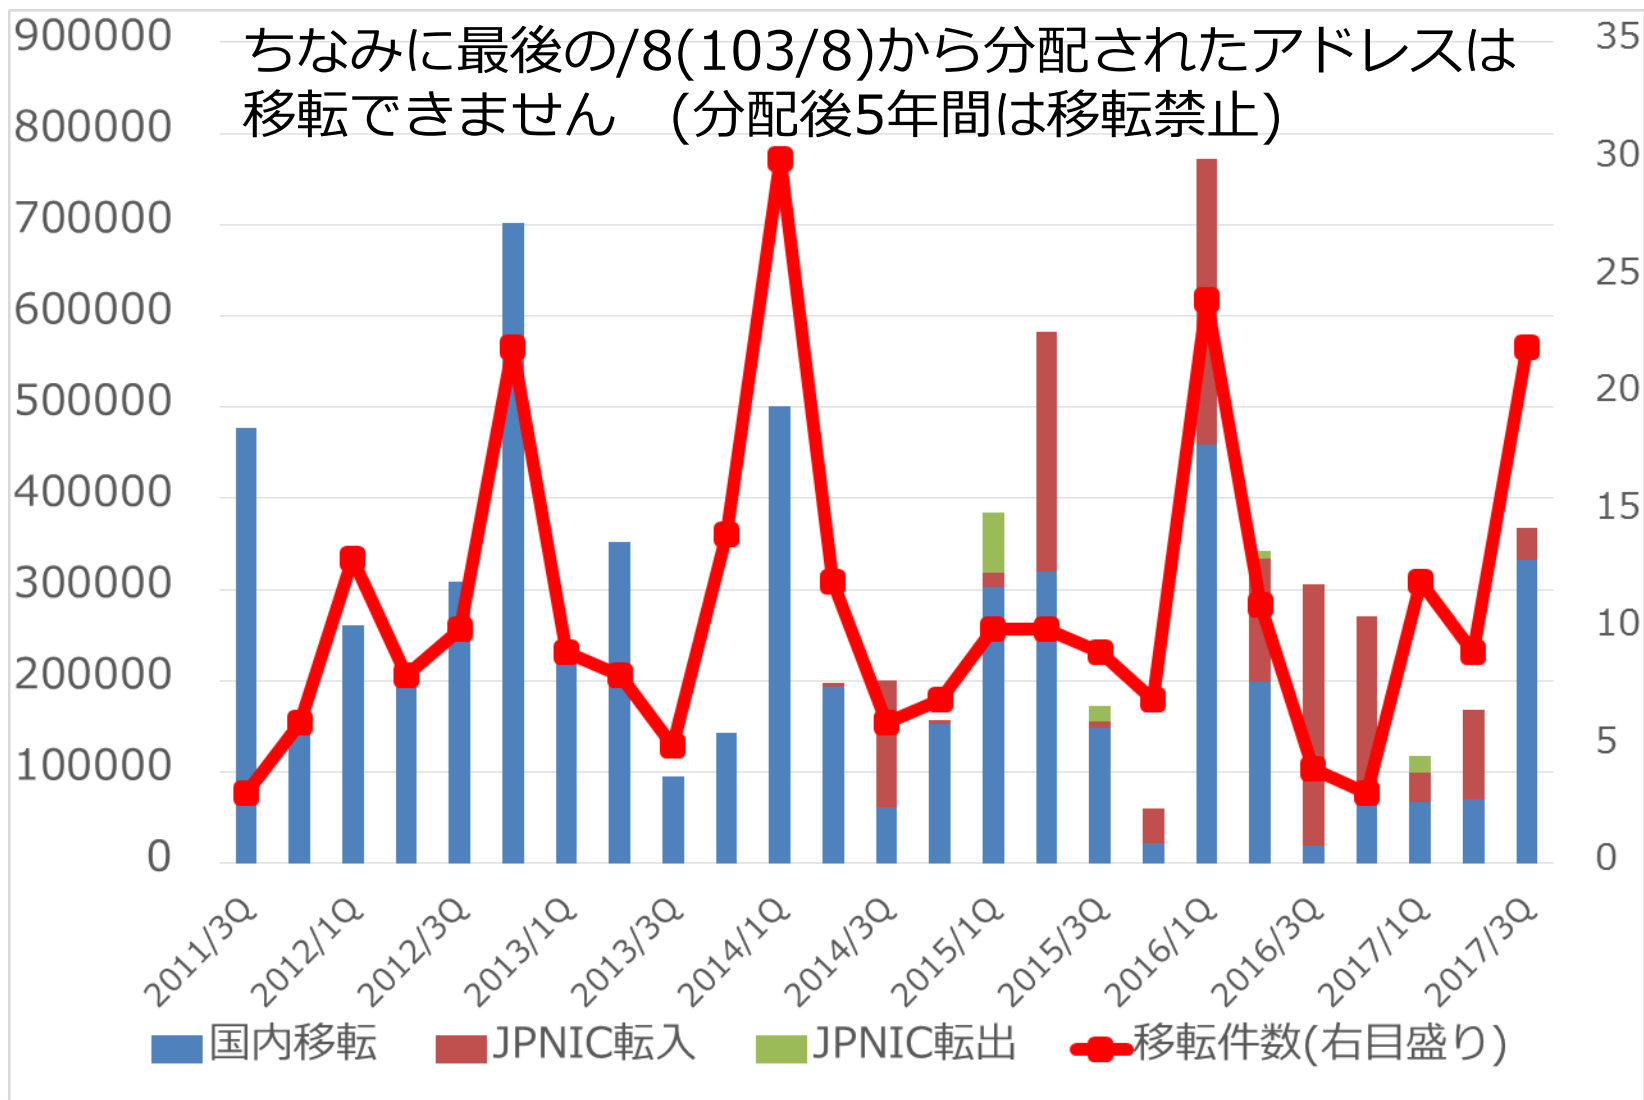

IPv4アドレス移転の推移