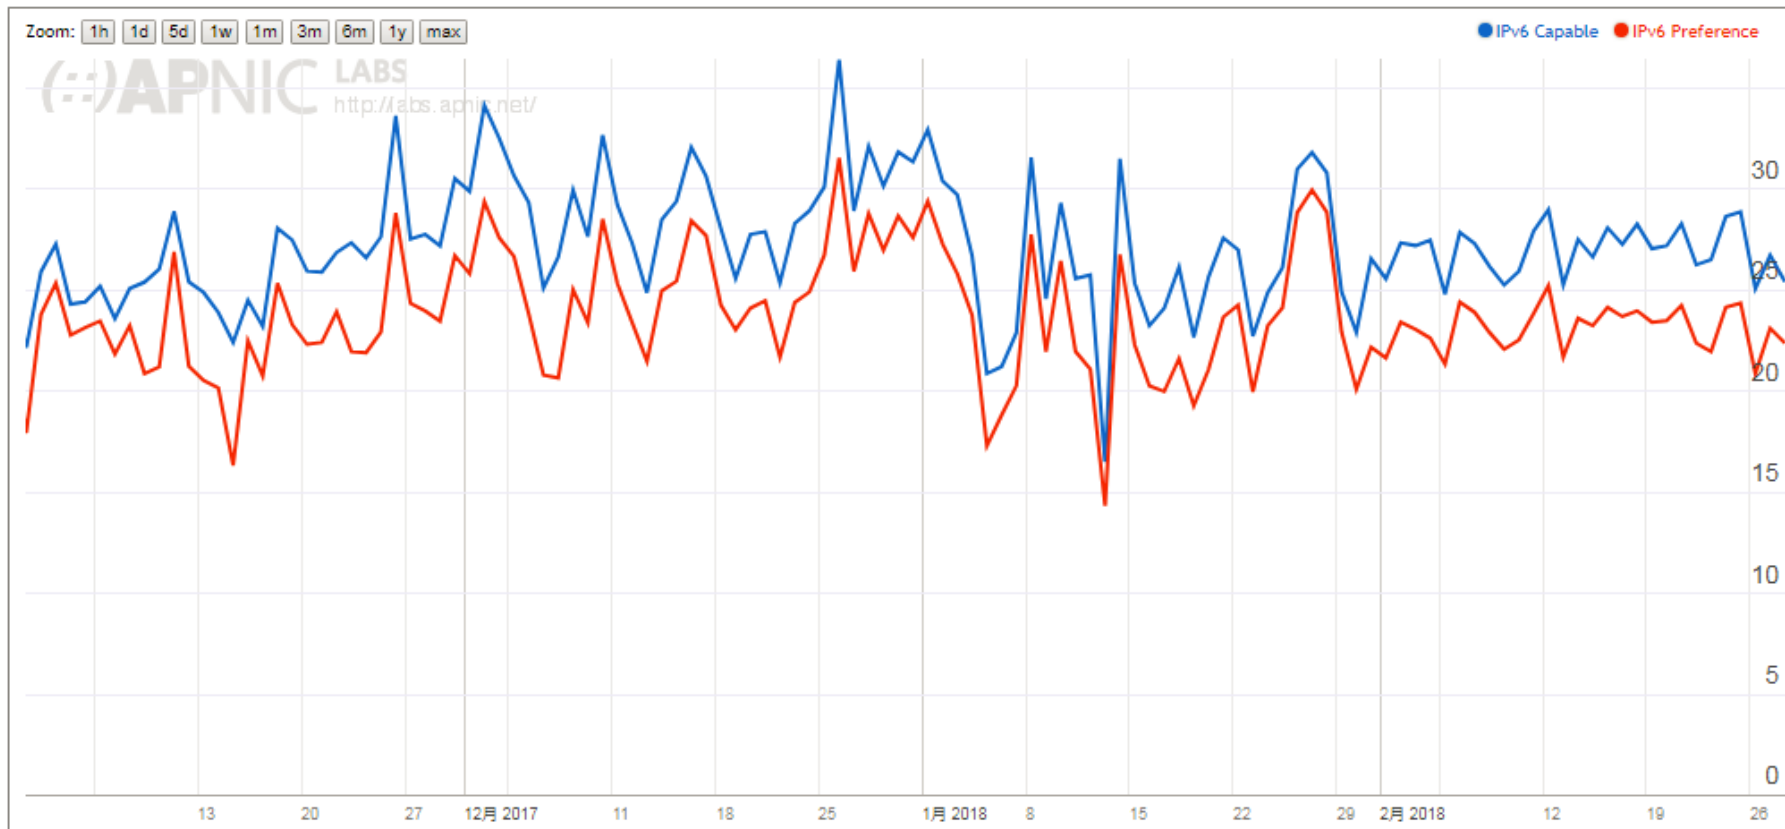

SoftBank 2016年6月

docomo 2017年5月

au 2017年9月

左記対応開始時期以降に発売されるスマートフォンはすべてIPv6に対応

GoogleへのIPv6アクセスの推移

Native: 18.35% 6to4/Teredo: 0.03% Total IPv6: 18.38% | 2018/02/07

日本のIPv6対応状況 by APNIC

Use of IPv6 for Japan (JP)