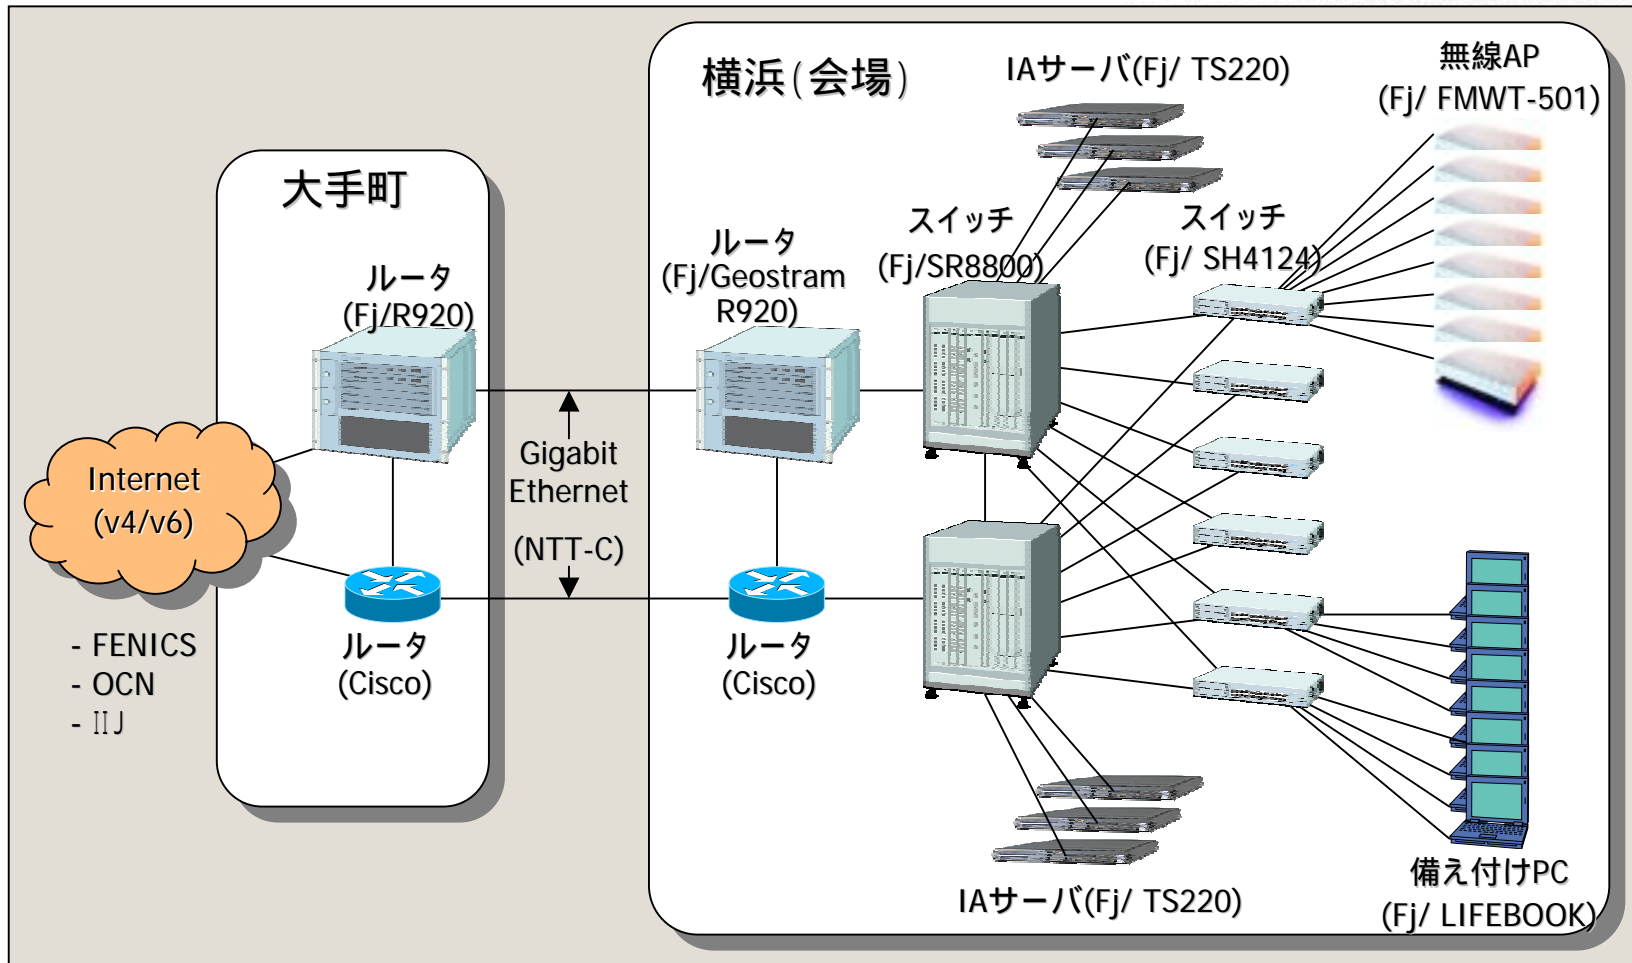

会合の様子（3）

- ・ターミナルルームは24時間
参加者が自由に出入り可能

インフラに要求されるサービス

Internet Access

- 10/100Base-T and 無線LAN (IEEE802.11b)
- 備え付けPC (英語Windows / Linux)
- IPv4 and IPv6
- グローバルアドレス (DHCPまたは固定割当)
- DNS

プリント (普通紙 and OHP用紙)

SMTP

FTP/HTTPサーバによるRFC/Internet
Draft 配布

multicast (MBONE)

etc.

インフラ設計ポリシー

安定動作が最優先

- シンプル設計で迅速な立ち上げ
- さまざまな二重化による信頼性確保
- 無線LANではマルチキャストをフィルタ

グローバルアドレスの割当

- 基本的に自分の身は自分で守る

ブロードバンド環境

- 横浜～大手町間 ; Gigabit Ethernet × 2

インフラ構成

インフラ概略

スケジュール

4月初：富士通接続検証

- v4ホットスタンバイ
- multicast
- Spanning Tree
- 無線ローミング
- etc.